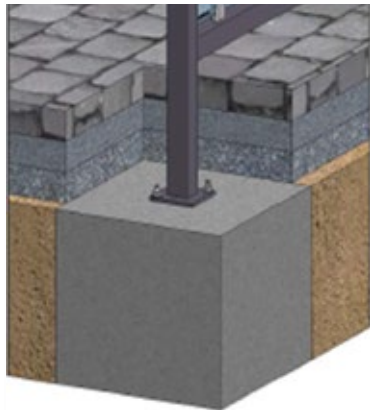

Made in Germany

%
100

* Auf Anfrage weitere Farben möglich. Ausnahme: Perl- u. Signalfarben

BEFESTIGUNGS- MÖGLICHKEITEN.

Sichere Verankerung im Boden.

Stützen mit Fußplatten zum Aufdübeln auf
bauseitige Fundamente nach unseren Plänen.
Bodenfreiheit: 150 mm bei Befestigung über
OKF +/-0

Montage über
OKF +/-0 mm

Montage unter
OKF (Überpflasterung)

DRÜBER ODER DRUNTER?

Hinweise:

- _ Der Wasserablauf erfolgt über ein separates Regenfallrohr (Ø 51mm) und kann bauseitig erweitert werden.
- _ Der Glashalter ist aus Edelstahl.
- _ Einen zusätzlichen Wetterschutz bietet der umlaufende Dachüberstand.
- _ Die Dachbleche sind bandverzinkt und beschichtet.
- _ Die Innenseite ist Polyester RSL grauweiß und die Außenseite zusätzlich ähnlich RAL 9002 beschichtet.