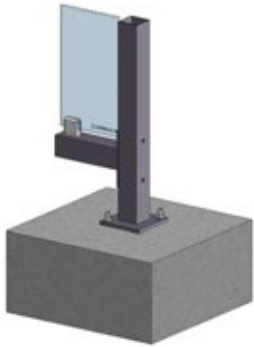

Made in Germany

%
100

* Auf Anfrage weitere Farben möglich. Ausnahme: Perl- u. Signalfarben

BEFESTIGUNGS- MÖGLICHKEITEN.

Sichere Verankerung im Boden.

Stützen mit Fußplatten zum Aufdübeln auf
bauseitige Fundamente nach unseren Plänen.
Bodenfreiheit: 150 mm bei Befestigung über
OKF +/-0